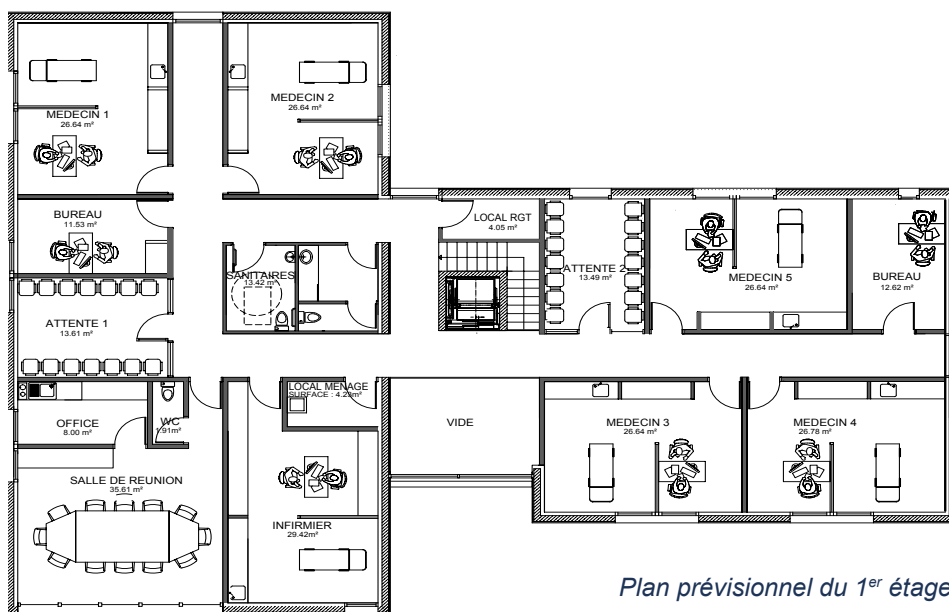

Les locaux, largement pourvus d'éclairage naturel, offrent des vues panoramiques vers le centre-ville.

Le bâtiment neuf développe 730 m², sur deux étages.

L'architecture est sobre et la construction respectueuse de l'environnement, fonctionnelle et répondant aux dernières normes en matière d'accessibilité PMR, de réglementation ERP et RT 2012.

Plan prévisionnel du 1^{er} étage

Les prestations

Bardage bois sur toutes les façades
Larges baies et façades vitrées
Climatisation avec traitement d'air
Ascenseur

Les espaces partagés

1 hall d'accueil double hauteur
1 secrétariat
3 salles d'attente
1 large salle de réunion polyvalente avec cuisine